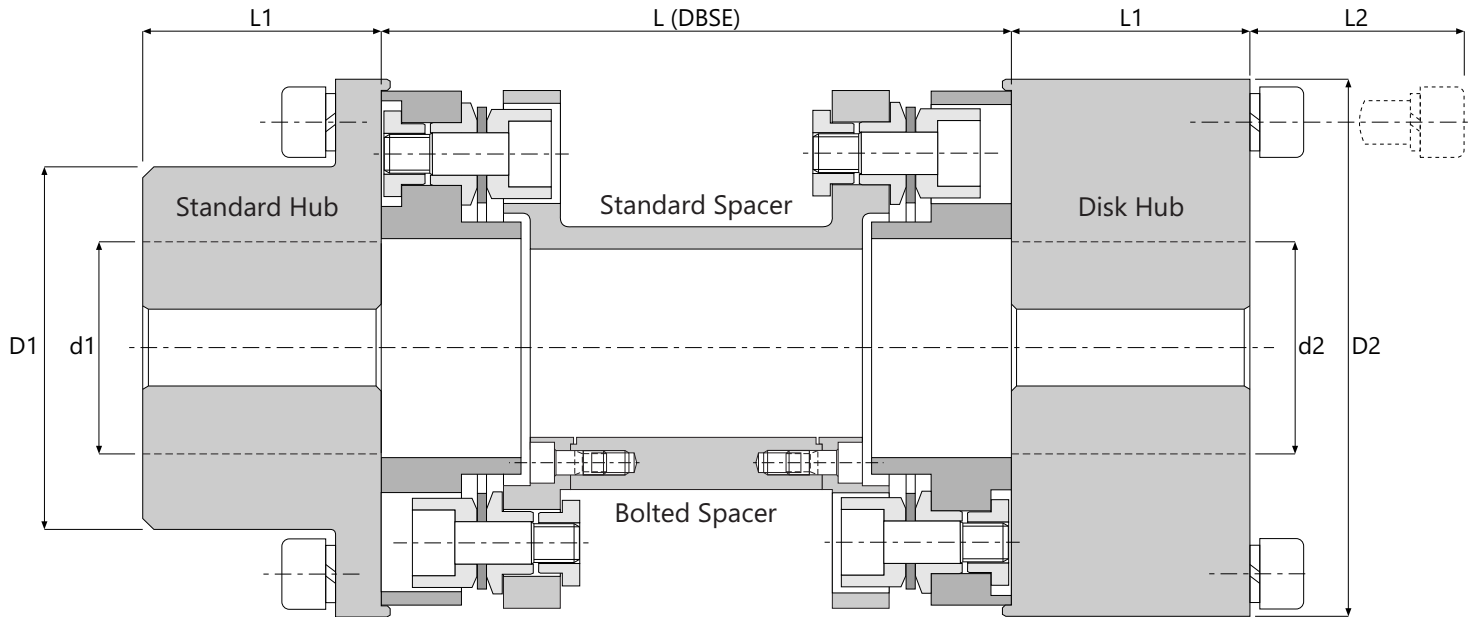

### Features

- Easy to Install
- Install and forget
- Overload Protection
- Anti-fly Retention
- Zero Maintenance
- No Backlash
- Intrinsically Balanced

Size	Rating kW/1000 rpm	Nominal Torque (Nm)	Max rpm	L min	D1	D2	L1	L2	d1max	d2max
086	14	134	7,000	65	54	86	40	60	40	51
105	25	239	6,000	80	69	105	45	64	46	70
130	55	525	5,200	100	90	130	55	80	65	90
152	120	1,164	4,800	120	112	152	62	88	80	102
179	215	2,053	4,400	130	131	179	70	100	90	121
197	360	3,438	4,200	132	163	197	90	-	115	-
222	500	4,775	4,000	135	181	222	95	-	127	-
247	740	7,066	3,800	138	206	247	107	-	140	-
272	930	8,881	3,700	148	223	272	115	-	155	-
297	1,400	13,369	3,600	170	248	297	130	-	172	-

### Features

- Easy to Install
- Install and forget
- Overload Protection
- Anti-fly Retention
- Zero Maintenance
- No Backlash
- Intrinsically Balanced

Size	Rating HP/100 rpm	Nominal Torque (lb.in)	Max rpm	L min	D1	D2	L1	L2	d1max	d2max
086	1.9	1.19	7,000	2.559"	2.126"	3.386"	1.575"	2.362"	1.575"	2.008"
105	3.4	2.12	6,000	3.150"	2.717"	4.134"	1.772"	2.520"	1.811"	2.756"
130	7.4	4.65	5,200	3.937"	3.543"	5.118"	2.165"	3.150"	2.559"	3.543"
152	16.1	10.14	4,800	4.724"	4.409"	5.984"	2.441"	3.465"	3.150"	4.016"
179	28.8	18.17	4,400	5.118"	5.157"	7.047"	2.756"	3.937"	3.543"	4.764"
197	48.3	30.43	4,200	5.197"	6.417"	7.756"	3.543"	-	4.528"	-
222	67.1	42.30	4,000	5.315"	7.126"	8.740"	3.740"	-	5.000"	-
247	99.2	62.50	3,800	5.433"	8.110"	9.724"	4.213"	-	5.512"	-
272	124.7	78.60	3,700	5.827"	8.780"	10.709"	4.528"	-	6.102"	-
297	187.7	118.30	3,600	6.693"	9.764"	11.693"	5.118"	-	6.772"	-